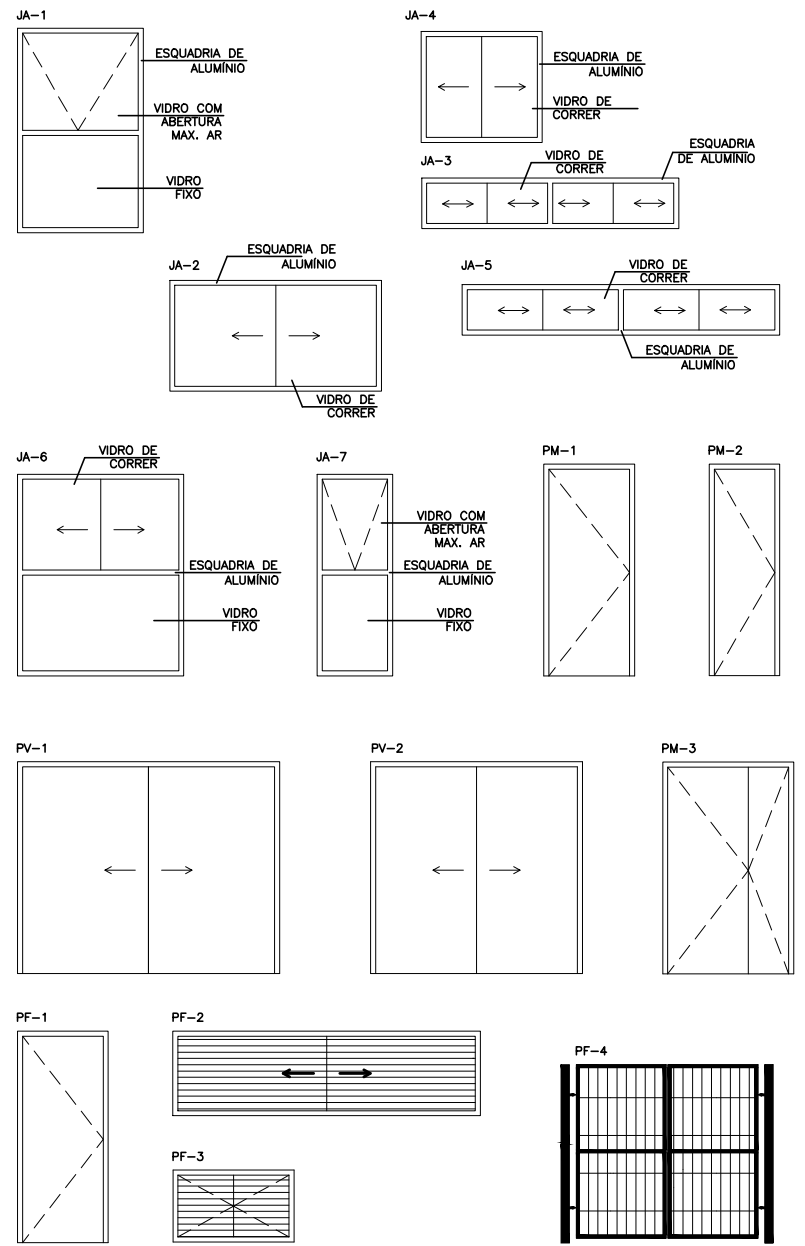

### DETALHE DE ESQUADRIAS

LEGENDA MOBILIÁRIOS		
ABERTURA	ESPECIFICAÇÃO	QUANTIDADE
A.A	ARMÁRIO ALTO	8
A.B	ARMÁRIO BAIXO	11
A.Ç	ARMÁRIO DE AÇO	1
C.G	CADEIRA GIRATÓRIA	10
C.F	CADEIRA FIXA	18
C.P	CADEIRA DE PLÁSTICO	24
C.I	CADEIRA INFANTIL	6
B.	BANCO	2
B.C	BANCO EM CONCRETO	4
M.R	MESA REDONDA	1
M.1	MESA 1,00mX0,60m	1
M.2	MESA 1,50mX0,60m	7
M.P	MESA DE PLÁSTICO 0,7mX0,70m	6
M.I	MESA INFANTIL	3
BBD	BEBEDOURO	2
GAV.	GAVETEIRO	4
ARQ.	ARQUIVO	1
AR	AR CONDICIONADO	3
	GELADEIRA	1
	FOGÃO	1
	PURIFICADOR DE ÁGUA	1
	VENTILADOR DE TETO	4
	TELEVISOR	2
	QUADRO BRANCO	1