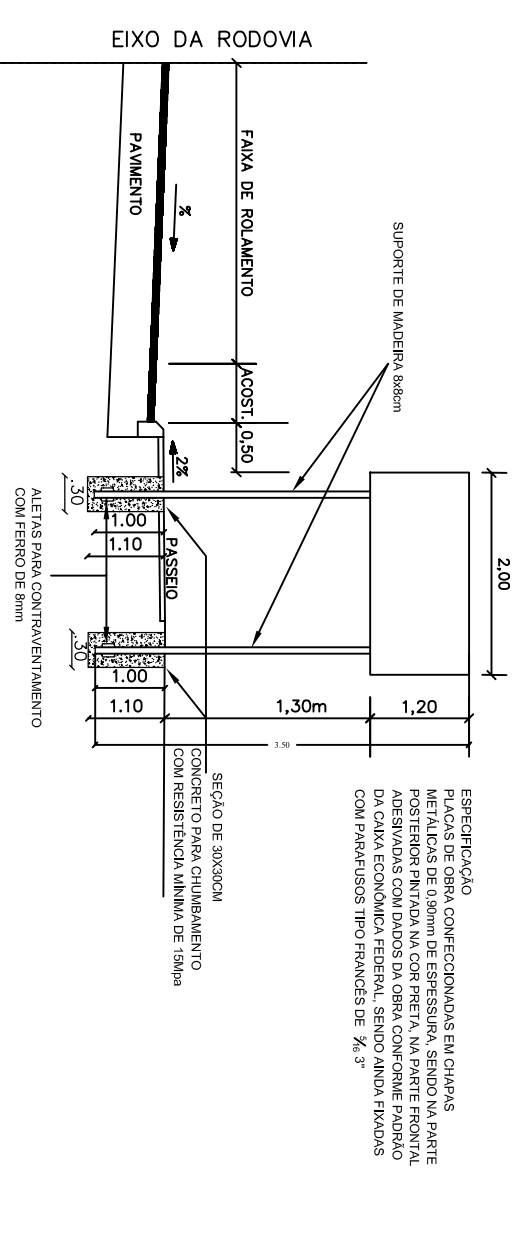

ESPECIFICAÇÃO
PLACAS DE OBRA CONFECCIONADAS EM CHAPAS METÁLICAS DE 0,90mm DE ESPESURA, SENDO NA PARTE POSTERIOR PINTADA NA COR PRETA, NA PARTE FRONTAL ADESIVADAS COM DADOS DA OBRA CONFORME PADRÃO DA CAVIA ECONÔMICA FEDERAL, SENDO ANDA FIXADAS COM PARAFUSOS TIPO FRANCÊS DE ¼. 3"

PREFEITURA MUNICIPAL DE SAGRADA FAMÍLIA / RS

PROJETO: CAPEAMENTO ASFÁLTICO

RESPONSÁVEL TÉCNICO: ENGº CIVIL RUI CESAR SARETTA CREA/RS 80.020-D

ESPECIFICAÇÃO: DETALHES DA SINALIZAÇÃO VERTICAL

ÁREA: 6.428,60 m²

DATA: Abr./2014

DESENHO: P.M.S.F.

REV.: 01

LOCAL: RUA JORGE BUNDCHEN RUA 11

ESCALA: 10:1

PRANCIA: 14/18