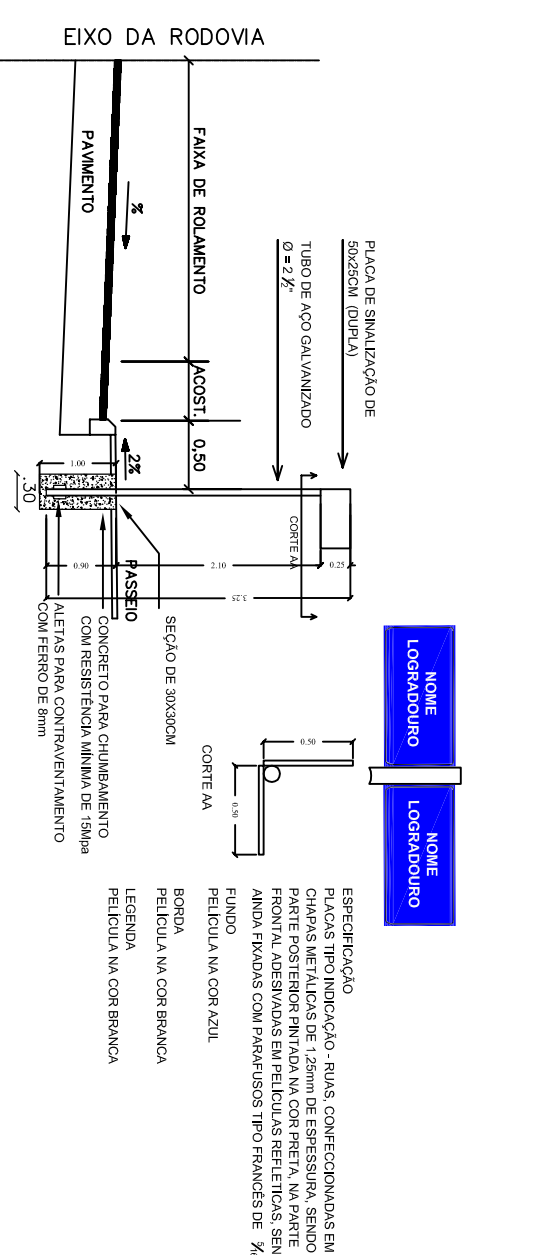

ESPECIFICAÇÃO
PLACAS TIPO INDICAÇÃO - RUAS, CONFECCIONADAS EM CHAPAS METÁLICAS DE 1,25mm DE ESPESURA, SENDO NA PARTE POSTERIOR PINTADA NA COR PRETA, NA PARTE FRONTAL ADESIVADAS EM PELÍCULAS REFLETIVAS, SENDO ANDA FIXADAS COM PARAFUSOS TIPO FRANCÊS DE ¼. 3"

FUNDO
PELÍCULA NA COR AZUL

BORDA
PELÍCULA NA COR BRANCA

LEGENDA
PELÍCULA NA COR BRANCA